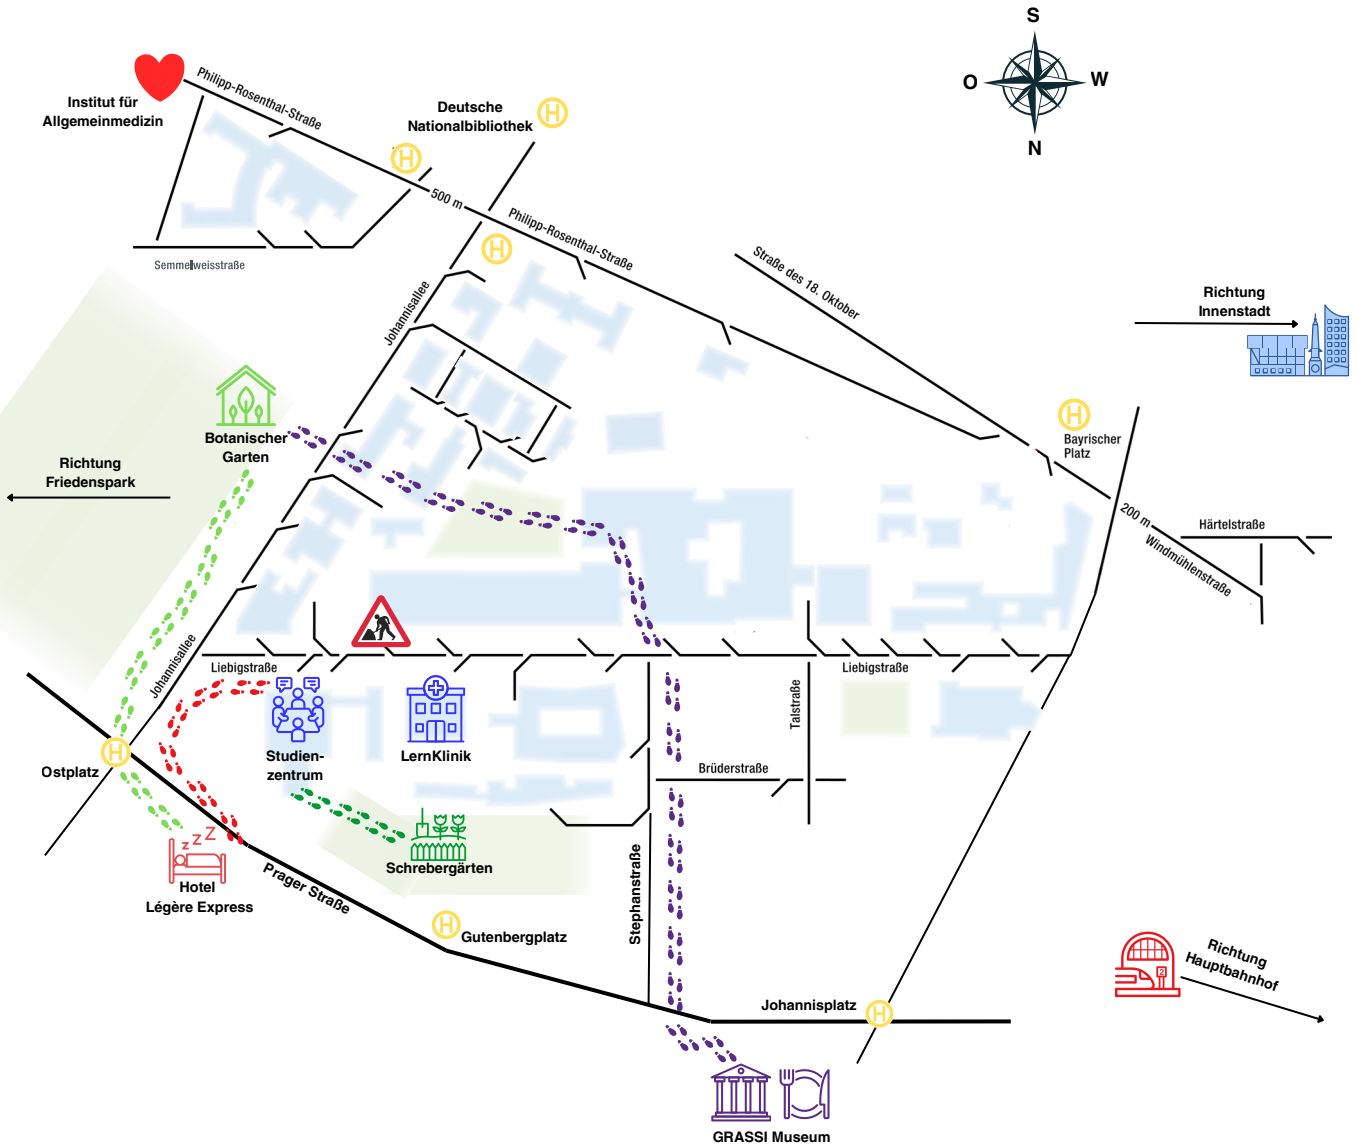

51. GHA-Symposium in Leipzig

Lageplan

 Studienzentrum Liebigstraße 27,
Haus E (Tagungsort)

 Schrebergärten – Bewegte Pause

 Hotel Légère Express
Seemannstraße 2

 Botanischer Garten
Eingang Linnéstraße

 Grassi Museum /
Abendessen

 Haltestelle Straßenbahn

 LernKlinik Liebigstraße 23/25,
Haus D

 Baustelle Liebigstraße (keine
Durchfahrt mit PKW möglich)

 Wegzeit 5 Minuten

 Wegzeit 10 Minuten

 Wegzeit 10 Minuten

 Wegzeit 20 Minuten