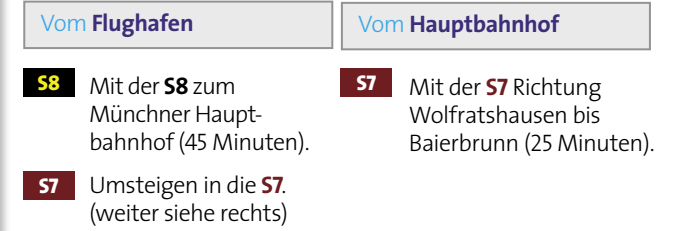

Mit dem Auto

Mit der S-Bahn

Vom S-Bahnhof Baierbrunn zu Fuß über die Oberdiller Straße oder Bahnhofstraße bis Wolfratshausen Straße (10 Minuten). Hier links abbiegen. Nach 30 Metern finden Sie das Stiftungs-Gebäude auf der rechten Seite der Straße (Haus-Nr. 9).

So finden Sie die Stiftung
RUFZEICHEN **GESUNDHEIT!**

Stiftung

RUFZEICHEN **GESUNDHEIT!**

Öffentliche Stiftung bürgerlichen Rechts

Konferenzzentrum

Wolfratshauer Straße 9 • 82065 Baierbrunn bei München

Telefon 089/30768023 • Telefax 089/30768024