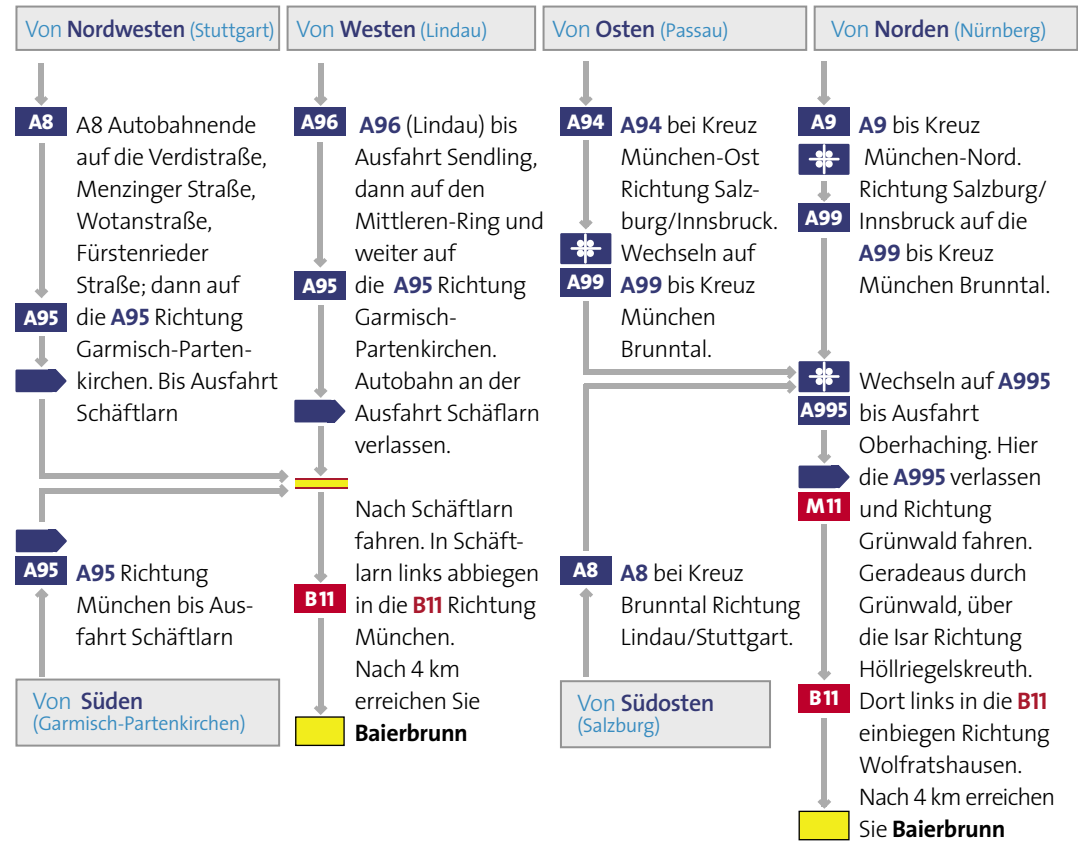

Mit dem Auto

Mit der S-Bahn

Vom S-Bahnhof Baierbrunn zu Fuß über die Oberdiller Straße oder Bahnhofstraße bis Wolfratshausen Straße (10 Minuten). Hier links abbiegen. Nach 30 Metern finden Sie das Stiftungs-Gebäude auf der rechten Seite der Straße (Haus-Nr. 9).

So finden Sie die Stiftung
RUFZEICHEN **GESUNDHEIT!**

Stiftung

RUFZEICHEN **GESUNDHEIT!**

Öffentliche Stiftung bürgerlichen Rechts

Konferenzzentrum

Wolfratshauer Straße 9 • 82065 Baierbrunn bei München

Telefon 089/30768023 • Telefax 089/30768024