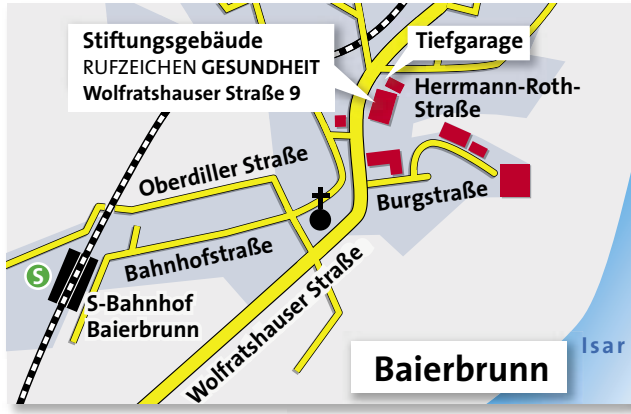

Mit dem Auto

Mit der S-Bahn

Vom S-Bahnhof Baierbrunn zu Fuß über die Oberdiller Straße oder Bahnhofstraße bis Wolfratshausen Straße (10 Minuten). Hier links abbiegen. Nach 30 Metern finden Sie das Stiftungs-Gebäude auf der rechten Seite der Straße (Haus-Nr. 9).

So finden Sie die Stiftung
RUFZEICHEN **GESUNDHEIT!**

Stiftung

RUFZEICHEN **GESUNDHEIT!**

Öffentliche Stiftung bürgerlichen Rechts

Konferenzzentrum

Wolfratshauer Straße 9 • 82065 Baierbrunn bei München

Telefon 089/30768023 • Telefax 089/30768024