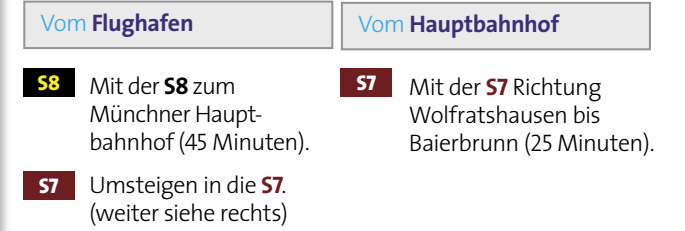

Mit dem Auto

Mit der S-Bahn

Vom S-Bahnhof Baierbrunn zu Fuß über die Oberdiller Straße oder Bahnhofstraße bis Wolfratshäuser Straße (10 Minuten). Hier links abbiegen. Nach 30 Metern finden Sie das Stiftungs-Gebäude auf der rechten Seite der Straße (Haus-Nr. 9).

So finden Sie die Stiftung
RUFZEICHEN **GESUNDHEIT!**

Stiftung

RUFZEICHEN **GESUNDHEIT!**

Öffentliche Stiftung bürgerlichen Rechts

Konferenzzentrum

Wolfratshauer Straße 9 • 82065 Baierbrunn bei München

Telefon 089/30768023 • Telefax 089/30768024