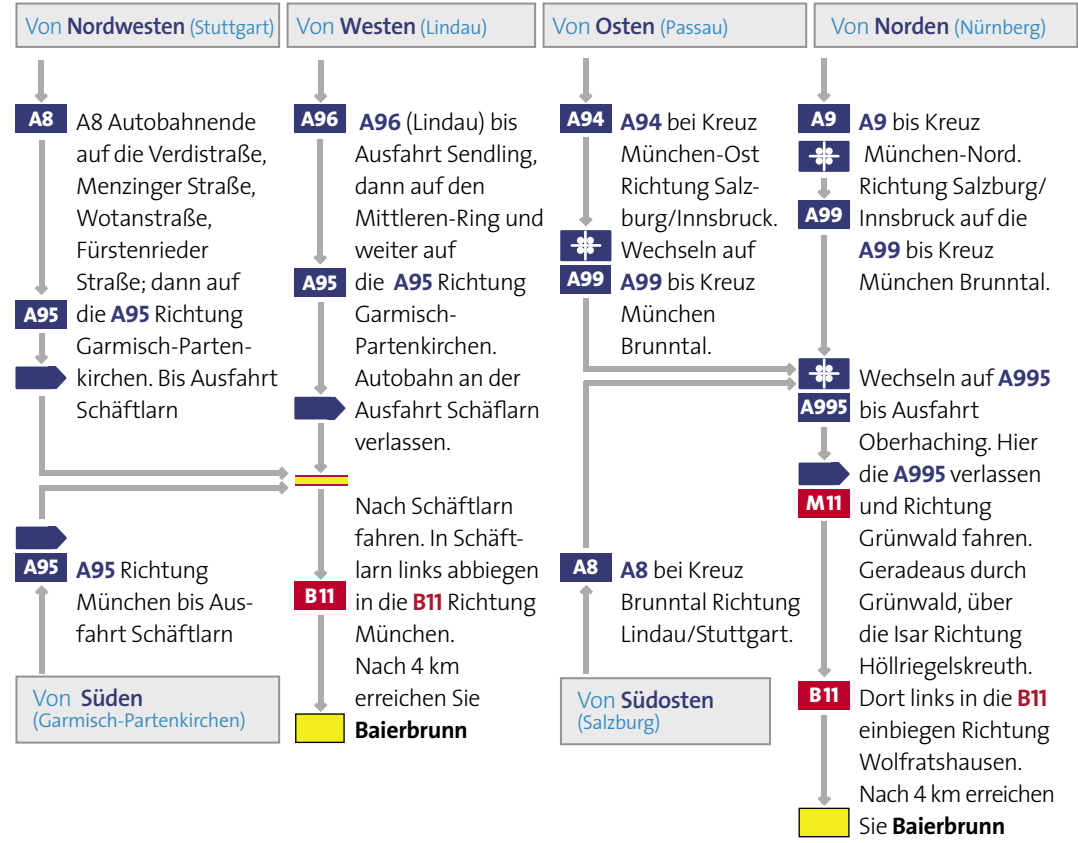

Mit dem Auto

Mit der S-Bahn

Vom S-Bahnhof Baierbrunn zu Fuß über die Oberdiller Straße oder Bahnhofstraße bis Wolfratshäuser Straße (10 Minuten). Hier links abbiegen. Nach 30 Metern finden Sie das Stiftungs-Gebäude auf der rechten Seite der Straße (Haus-Nr. 9).

So finden Sie die Stiftung
RUFZEICHEN **GESUNDHEIT!**

Stiftung

RUFZEICHEN **GESUNDHEIT!**

Öffentliche Stiftung bürgerlichen Rechts

Konferenzzentrum

Wolfratshauer Straße 9 • 82065 Baierbrunn bei München

Telefon 089/30768023 • Telefax 089/30768024