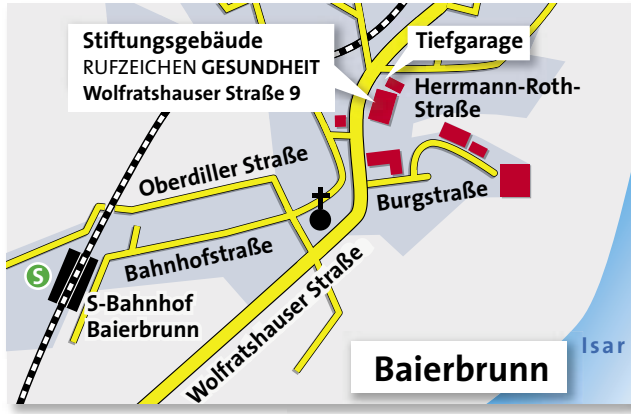

Mit dem Auto

Mit der S-Bahn

Vom S-Bahnhof Baierbrunn zu Fuß über die Oberdiller Straße oder Bahnhofstraße bis Wolfratshäuser Straße (10 Minuten). Hier links abbiegen. Nach 30 Metern finden Sie das Stiftungs-Gebäude auf der rechten Seite der Straße (Haus-Nr. 9).

So finden Sie die Stiftung
RUFZEICHEN **GESUNDHEIT!**

Stiftung

RUFZEICHEN **GESUNDHEIT!**

Öffentliche Stiftung bürgerlichen Rechts

Konferenzzentrum

Wolfratshauer Straße 9 • 82065 Baierbrunn bei München

Telefon 089/30768023 • Telefax 089/30768024